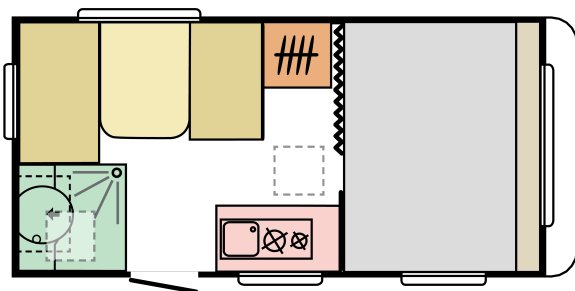

# AVIVA 400 PS

Truma

DAY LAYOUT

NIGHT LAYOUT

**5960**

longitud exterior  
(con chasis)

**2090**

ancho exterior  
total

**2580**

altura exterior  
total

**840**

masa en orden de  
marcha (mro - kg)

**4**

no plazas dormir

For illustrative purposes only. Can show product and/or interior combinations not available on the market.