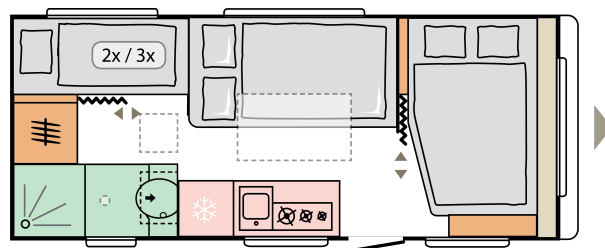

# Altea 552 PK

☀ DAY

🌙 NIGHT

**7600**

longitud exterior  
(con chasis)

**2296**

ancho exterior total

**2580**

altura exterior total

**1190**

masa en orden de  
marcha (mom - kg)

**6**

no plazas dormir

Date: 07.02.2024

For illustrative purposes only. Can show product and/or interior combinations not available on the market.