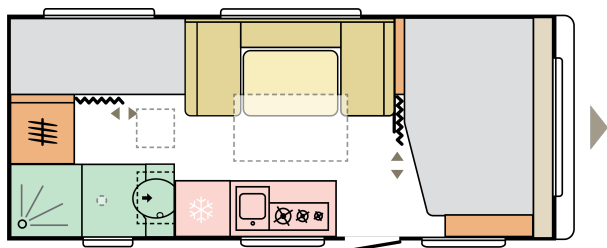

# Altea 552 PK

☀ DAY

🌙 NIGHT

**7600**

longitud exterior  
(con chasis)

**2296**

ancho exterior total

**2580**

altura exterior total

**1190**

masa en orden de  
marcha (mom - kg)

**6**

no plazas dormir

Date: 07.02.2024

For illustrative purposes only. Can show product and/or interior combinations not available on the market.