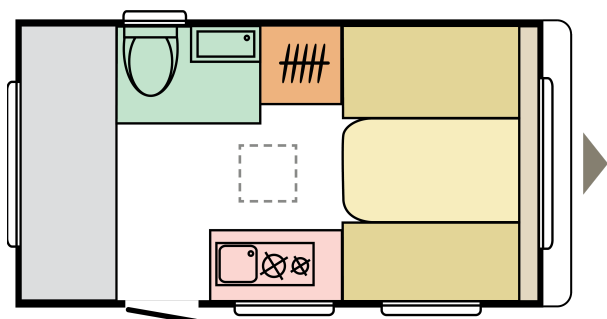

Aviva 360 DK

☀ DAY

🌙 NIGHT

5480

longitud exterior
(con chasis)

2090

ancho exterior total

2580

altura exterior total

765

masa en orden de
marcha (mom - kg)

4

no plazas dormir

Date: 07.02.2024

For illustrative purposes only. Can show product and/or interior combinations not available on the market.

B. DIMENSIONES Y PESOS