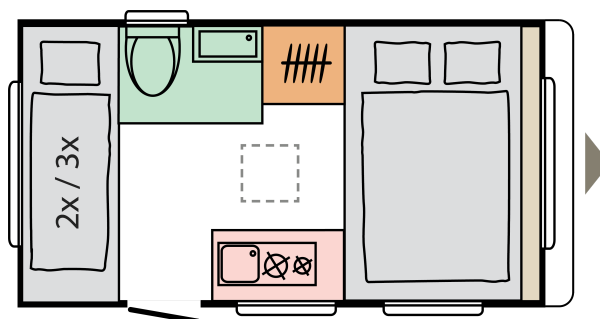

Aviva 360 DK

☀ DAY

🌙 NIGHT

5480

longitud exterior
(con chasis)

2090

ancho exterior total

2580

altura exterior total

765

masa en orden de
marcha (mom - kg)

4

no plazas dormir

Date: 07.02.2024

For illustrative purposes only. Can show product and/or interior combinations not available on the market.

B. DIMENSIONES Y PESOS